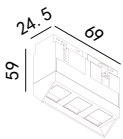

48V TRACK-LINEAR LIGHT PROPUS

IP20

white grey black

227 167

LED Power	Colour Temp	Luminous
<u>4.3W</u>	<u>2700/3000K</u> <u>4000/5000K</u>	<u>333lm</u> <u>352lm</u>

LIGHT DISTRIBUTION

For 3000k

227 168