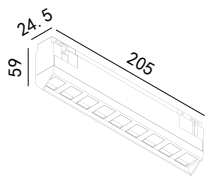

48V TRACK-LINEAR LIGHT PROPUS

IP20

white grey black

227 167

LED Power	Colour Temp	Luminous
<u>4.3W</u>	<u>2700/3000K</u> <u>4000/5000K</u>	<u>333lm</u> <u>352lm</u>

LIGHT DISTRIBUTION

For 3000k

227 168