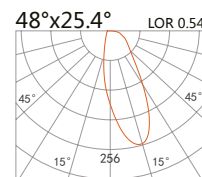

48V TRACK-LINEAR LIGHT PROPUS

IP20

white grey black

227 167

LED Power	Colour Temp	Luminous
<u>4.3W</u>	<u>2700/3000K</u> <u>4000/5000K</u>	<u>333lm</u> <u>352lm</u>

LIGHT DISTRIBUTION

For 3000k

227 168

LED Power	Colour Temp	Luminous
<u>10W</u>	<u>2700/3000K</u> <u>4000/5000K</u>	<u>999lm</u> <u>1026lm</u>

LIGHT DISTRIBUTION

For 3000k